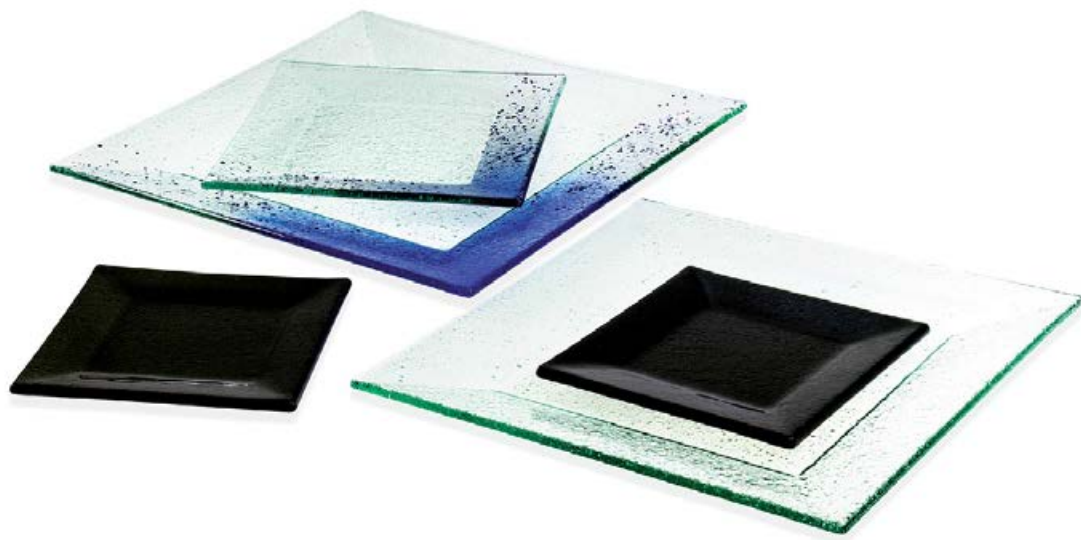

## MAX Plates

Product number | Size:

5300xx 15 x 15 cm

5301xx 20 x 20 cm

5302xx 28 x 28 cm

5303xx 32 x 32 cm

01 red 02 green 03 blue 04 orange

06 yellow 08 turquoise 09 violet 10 white