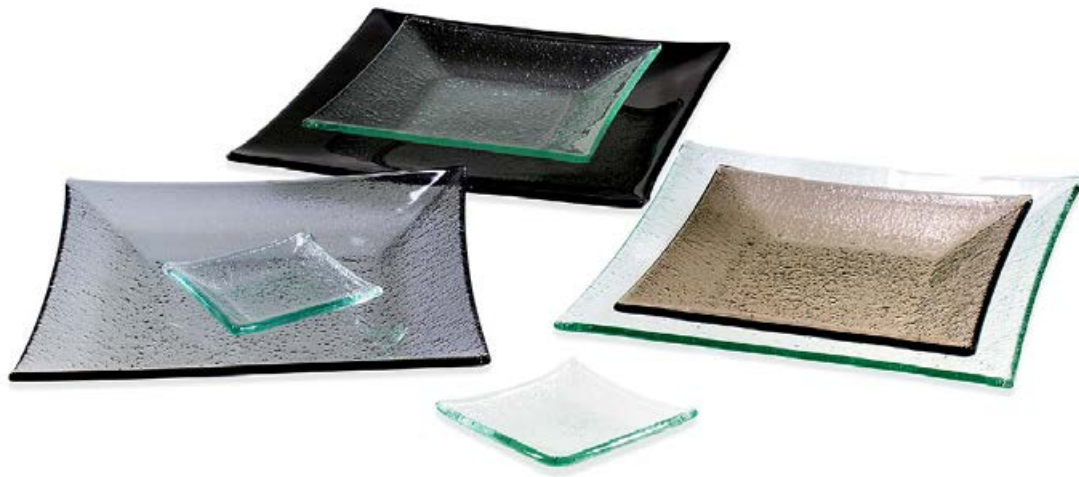

## KAMENY Bowls

Product number | Size:

- 56034x2 13 x 13 cm
- 56034x3 19 x 11 cm
- 56034x7 23 x 17 cm
- 56034x8 23 x 23 cm
- 56034x9 36 x 17 cm

xx - Number of individual color